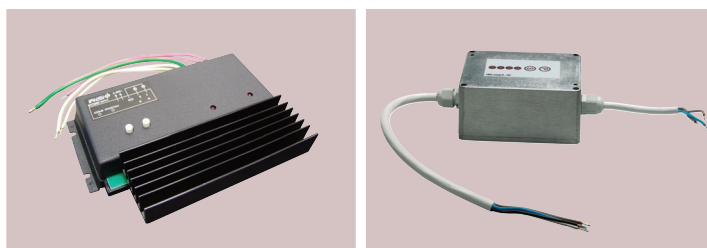

Контроллеры

для 5-жильного белт-лайта

	цвет	светодиодов	колба		мощность	код для заказа
			материал	цвет		
40 мм	хол. белый жёлтый зелёный красный оранжевый синий	7 DIP	пластик	белый молочный	0.7 Вт	19986
						19983
						19984
						19981
						19982
						19985
45 мм	хол. белый жёлтый зелёный красный синий	7 DIP	пластик	жёлтый зелёный красный синий	0.6 Вт	52176
						52177
						52179
						51183
50 мм	RGB, автоматическое изменение цветов	12 DIP	пластик	белый молочный	0.7 Вт	51185

степень влагозащиты	общая мощность	для подключения ламп накаливания мощностью		код для заказа
		не более		
IP20	1300 Вт	10 Вт	100 шт.	991004*
	2800 Вт		220 шт.	991525*
	3500 Вт		280 шт.	991006*
	8000 Вт		640 шт.	991007*
IP64	4000 Вт		320 шт.	987456*

* не предназначены для работы со светодиодными лампами

степень влагозащиты	общая мощность	для подключения ламп накаливания/ светодиодных мощностью	не более	код для заказа	
IP20	3500 Вт	10 Вт/0.8 Вт	280 шт. / 3500 шт.	36236	
IP64	3500 Вт		98626		
IP54	1352 Вт		63197		
IP54	1400 Вт		19831